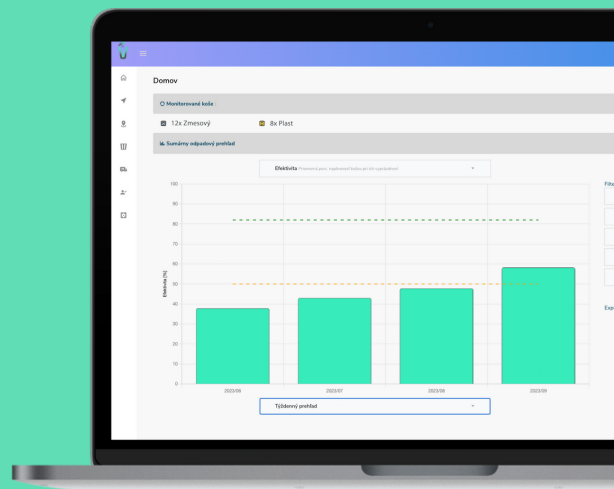

Inteligentné Monitorovanie Odpadu

Inteligentné monitorovanie odpadu pomocou LPWAN a IoT senzorov je spôsob, ako efektívne monitorovať odpadové nádoby a kontajnery s real-time sledovaním.

Naše vlastné riešenie využíva inteligentný softvér, ktorý ponúka kompletný prehľad o odpade, plánovaní trás až po znižovanie nákladov vynaložených na zber odpadu.

optimalizácia zvozov odpadu
a nákladov s nimi spojených

sledovanie a analýza
kontajnerov, boxov
alebo nádob

Prečo si vybrať Vastum?

- rozhodovanie založené na skutočných dátach
- komplexný prehľad a efektívna správa zberu
- sledovanie a optimalizácia trás zberu odpadu
- znižuje operatívne náklady až o 30%
- ponúka predikcie k tvorbe nových stojísk alebo zvozu
- prispieva k šetreniu životného prostredia
- široké využitie od monitorovania odpadu v obciach a fabrikách až po systém spätného odberu

Ako to funguje?

Manažment zvozov

Správa košov a stojísk

Plánovanie trás

Predpoveď naplnenosti odpadom

Reporting a analytika

Včasné upozornenia

Prednosti riešenia Vastum:

- efektívny prehľad o všetkých nádobách a ich naplnenosti
- analytika sledovania počtu a efektivity zvozov
- predikcia zaplnenosti kontajnerov
- prehľadná vizualizácia dát a jednoduchý export pre ďalšie použitie
- správa vozového parku a sledovanie spotreby paliva zberových vozidiel
- monitorovanie a plánovanie trás (Vastum algoritmus)
- správa užívateľov – vodič | správca | pozorovateľ
- web a mobilná aplikácia