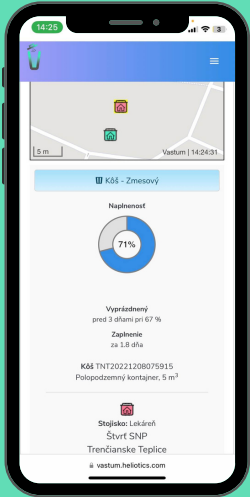

Ako to funguje?