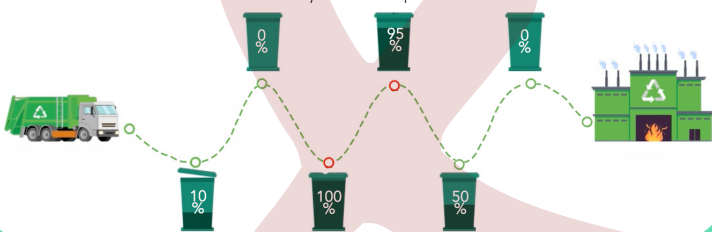

Tradičný zber odpadu